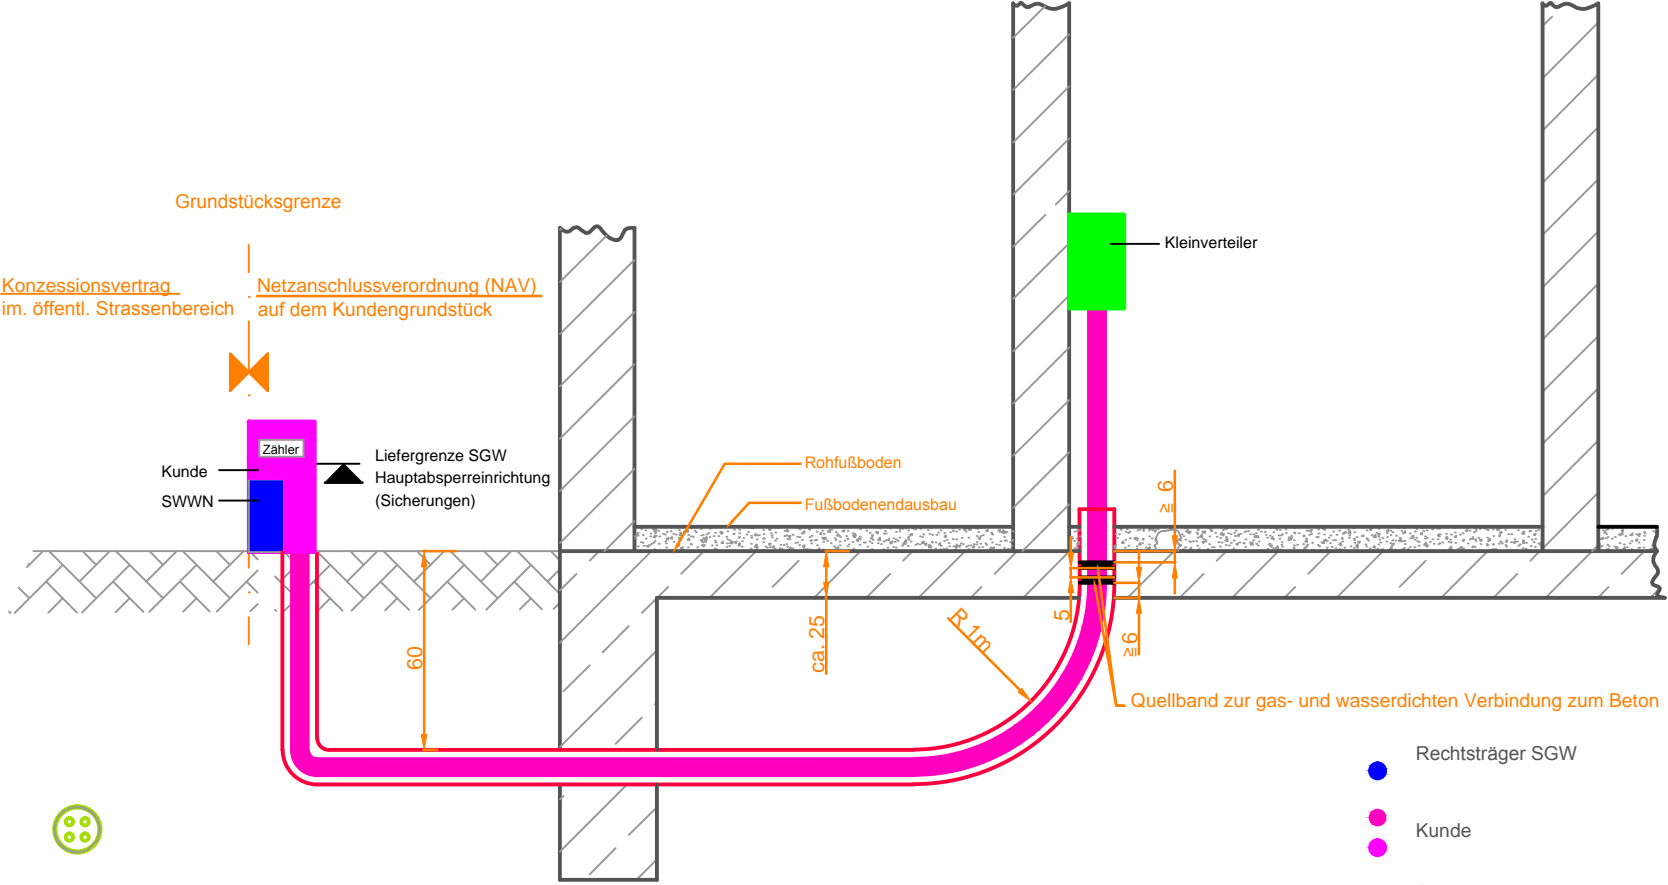

# Netzanschluss Strom

## Variante Zähleranschlusssäule (ZAS)

- Rechtsträger SGW
- Kunde
- Schutzrohr

ohne Maßstab